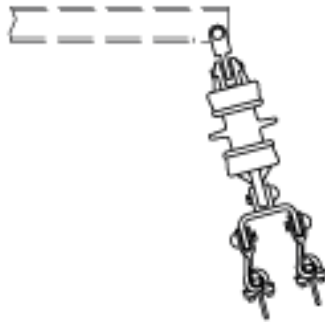

Suspension pour 1 ou 2 conducteur(s) sur traverse simple, < 9°, pour 2 câbles ou 2 fils de contact rainurés, avec isolateur céramique à 1 ailette

Référence 120044

Remarques

- Caractéristiques électriques voir: isolateurs
- Isolateur céramique/Al/acier inox

- Pinces de suspension MB galv.
- Accessoires Al/acier inox/acier galv
- Diamètre du câble max. 14.2 mm
- Diamètre du fil de contact max. 13.2 mm