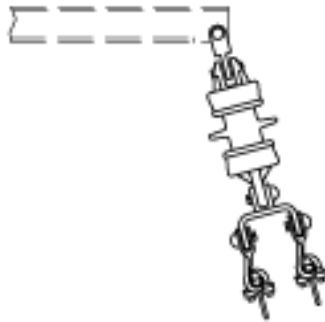

# Suspension pour 1 ou 2 conducteur(s) sur traverse simple, < 9°, pour 2 câbles ou 2 fils de contact rainurés, avec isolateur céramique à 1 ailette

Référence 120044

## Remarques

- Caractéristiques électriques voir: isolateurs
- Isolateur céramique/Al/acier inox

- Pincés de suspension MB galv.
- Accessoires Al/acier inox/acier galv
- Diamètre du câble max. 14.2 mm
- Diamètre du fil de contact max. 13.2 mm