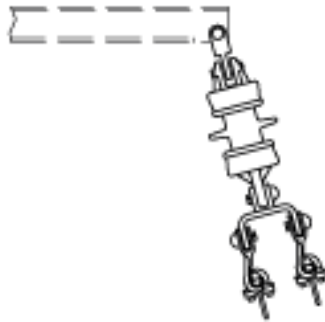

# Suspension pour 1 ou 2 conducteur(s) sur traverse simple, < 9°, pour 2 câbles ou 2 fils de contact rainurés, avec isolateur céramique à 1 ailette

Référence 120044

## Remarques

- Caractéristiques électriques voir: isolateurs
- Isolateur céramique/Al/acier inox

- Pinces de suspension MB galv.
- Accessoires Al/acier inox/acier galv
- Diamètre du câble max. 14.2 mm
- Diamètre du fil de contact max. 13.2 mm