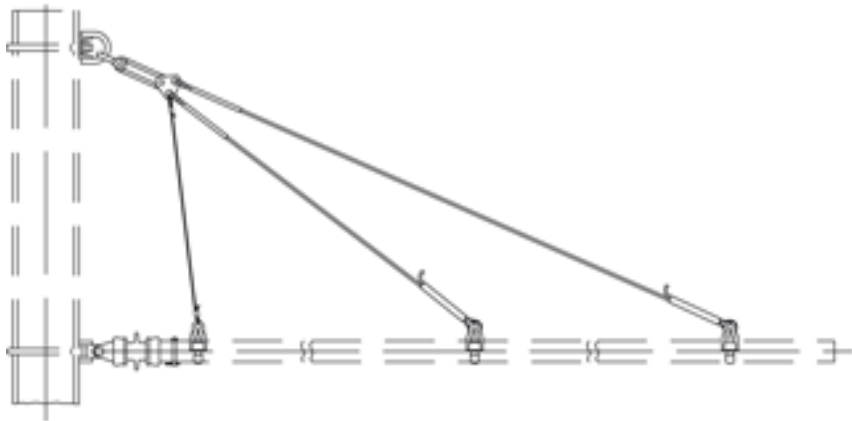

Hauban double, avec isolation, sur poutrelles à larges ailes, sur console G2", avec câble en acier 35 mm² galv., avec boucle isolante

Référence 120063

Spécification

Tension de service: max. 1500 V C.C.

Remarques

- Matériel de fixation pour poutrelles à larges ailes commander séparément