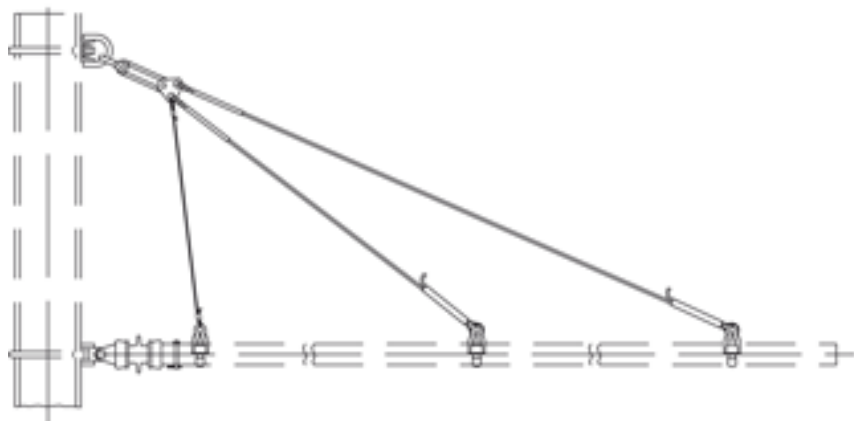

Hauban double, avec isolation, sur poutrelles à larges ailes, sur console G2", avec câble en acier 35 mm² galv., avec boucle isolante

Référence 120063

Spécification

Tension de service: max. 1500 V C.C.

Remarques

- Matériel de fixation pour poutrelles à larges ailes commander séparément