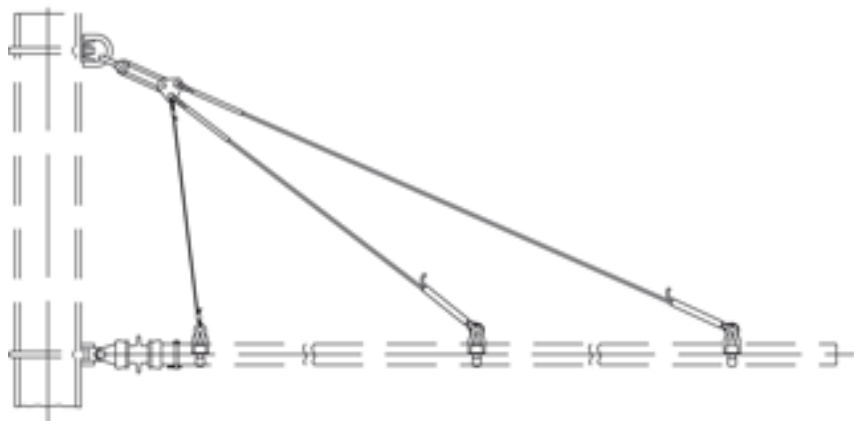

# Hauban double, avec isolation, sur poutrelles à larges ailes, sur console G2", avec câble en acier 35 mm<sup>2</sup> galv., avec boucle isolante

Référence 120063

## Spécification

Tension de service: max. 1500 V C.C.