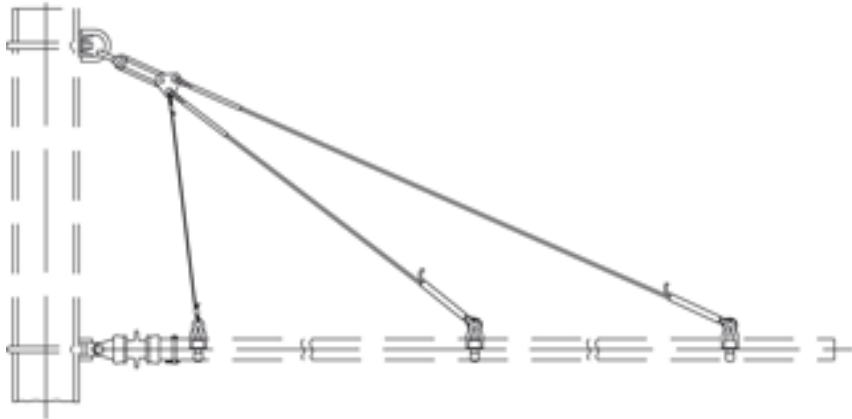

Hauban double, avec isolation, sur poutrelles à larges ailes, sur console G2.5", avec câble en acier 35 mm² galv., avec boucle isolante

Référence 120064

Spécification

Tension de service: max. 1500 V C.C.

Remarques

- Matériel de fixation pour poutrelles à larges ailes commander séparément