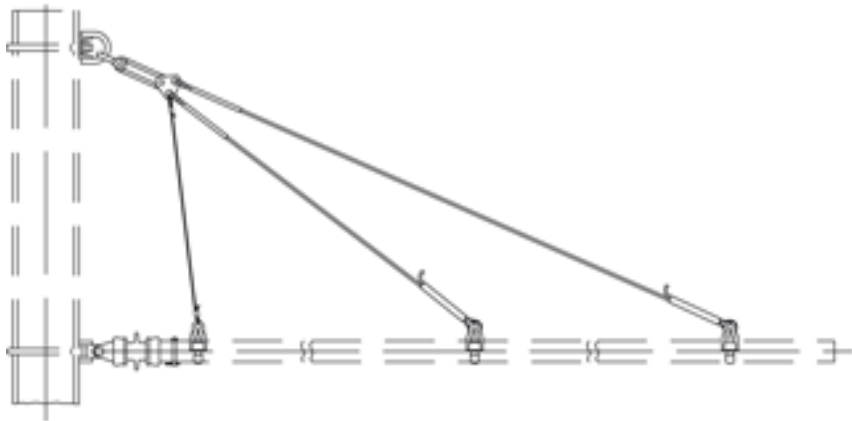

# Hauban double, avec isolation, sur poutrelles à larges ailes, sur console G2.5", avec câble en acier 35 mm<sup>2</sup> galv., avec boucle isolante

Référence 120064

## Spécification

Tension de service: max. 1500 V C.C.