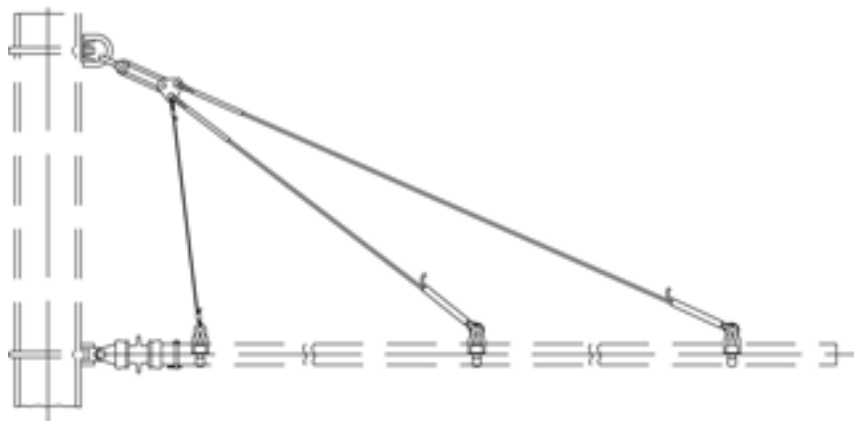

Hauban double, avec isolation, sur poutrelles à larges ailes, sur console G2.5", avec câble en acier 35 mm² galv., avec boucle isolante

Référence 120064

Spécification

Tension de service: max. 1500 V C.C.

Remarques

- Matériel de fixation pour poutrelles à larges ailes commander séparément