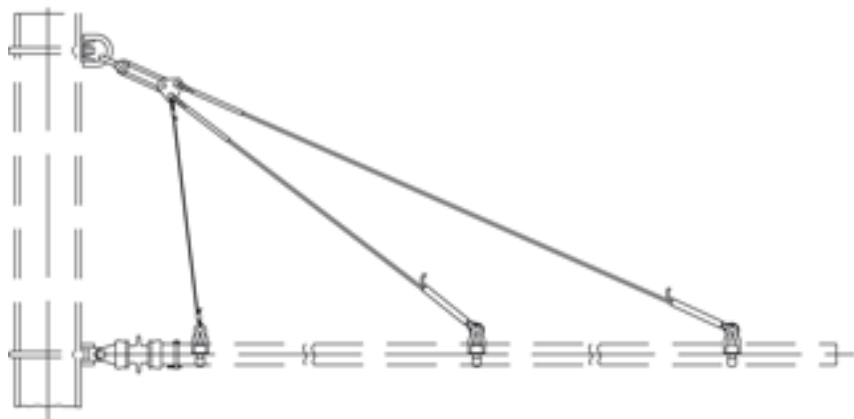

Hauban double, avec isolation, sur poutrelles à larges ailes, sur console G2", avec câble en acier-cuivre 35 mm², avec boucle isolante

Référence 120065

Spécification

Tension de service: max. 1500 V C.C.

Remarques

- Matériel de fixation pour poutrelles à larges ailes commander séparément