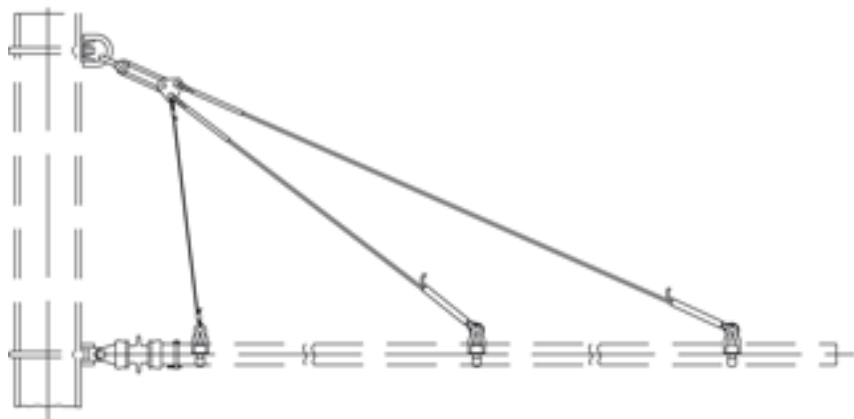

# Hauban double, avec isolation, sur poutrelles à larges ailes, sur console G2", avec câble en acier-cuivre 35 mm<sup>2</sup>, avec boucle isolante

Référence 120065

## Spécification

Tension de service: max. 1500 V C.C.