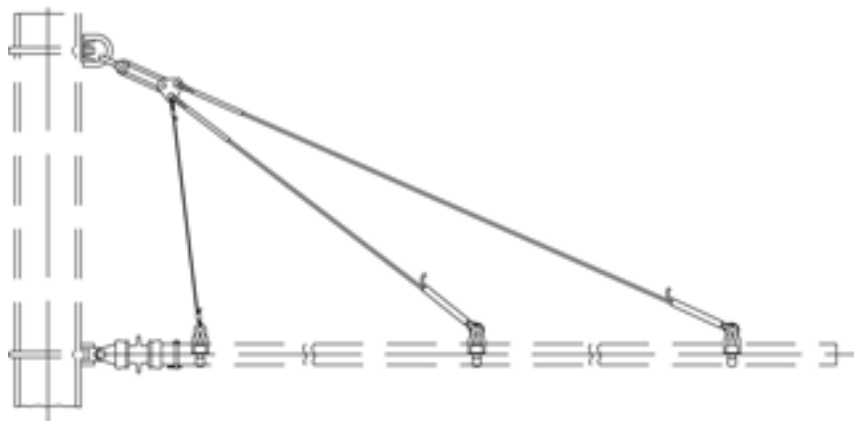

# Hauban double, avec isolation, sur poutrelles à larges ailes, sur console G2.5", avec câble en acier-cuivre 35 mm<sup>2</sup>, avec boucle isolante

Référence 120066

## Spécification

Tension de service: max. 1500 V C.C.