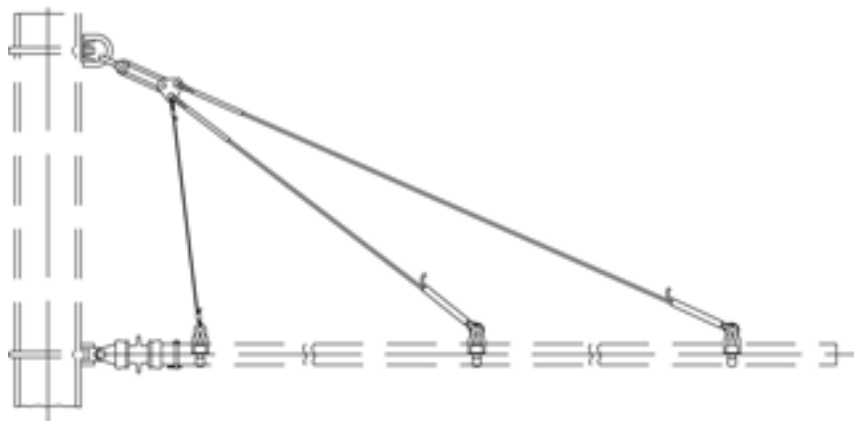

Hauban double, avec isolation, sur poutrelles à larges ailes, sur console G2.5", avec câble en acier-cuivre 35 mm², avec boucle isolante

Référence 120066

Spécification

Tension de service: max. 1500 V C.C.

Remarques

- Matériel de fixation pour poutrelles à larges ailes commander séparément