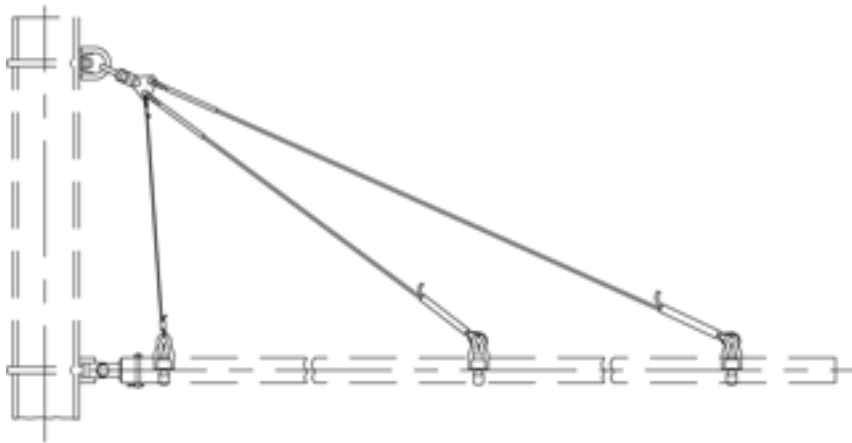

Hauban double, sans isolation, sur poutrelles à larges ailes, sur console G2", avec câble en acier 35 mm² galv.

Référence 120067

Remarques

- Matériel de fixation pour poutrelles à larges ailes commander séparément