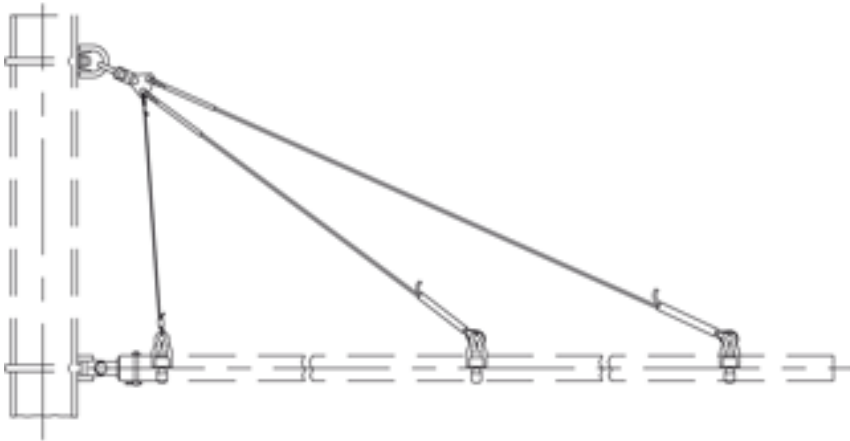

# Hauban double, sans isolation, sur poutrelles à larges ailes, sur console G2", avec câble en acier-cuivre 35 mm<sup>2</sup>

Référence 120069

## Remarques

- Matériel de fixation pour poutrelles à larges ailes commander séparément