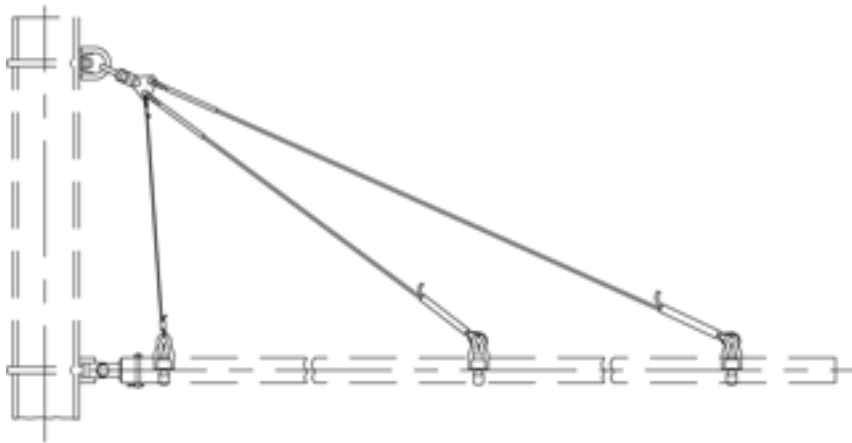

# Hauban double, sans isolation, sur poutrelles à larges ailes, sur console G2", avec câble en acier-cuivre 35 mm<sup>2</sup>

Référence 120069

## Remarques

- Matériel de fixation pour poutrelles à larges ailes commander séparément