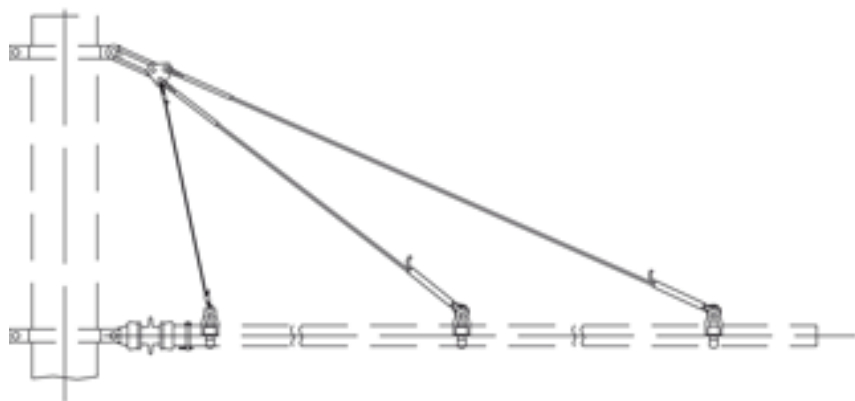

# Hauban double, avec isolation, sur mâts ronds, sur console G2", avec câble en acier 35 mm<sup>2</sup> galv., avec boucle isolante

Référence 120071

## Spécification

Tension de service: max. 1500 V C.C.

## Remarques

- Pour système ARCAS
- Matériel de fixation pour mâts ronds commander séparément