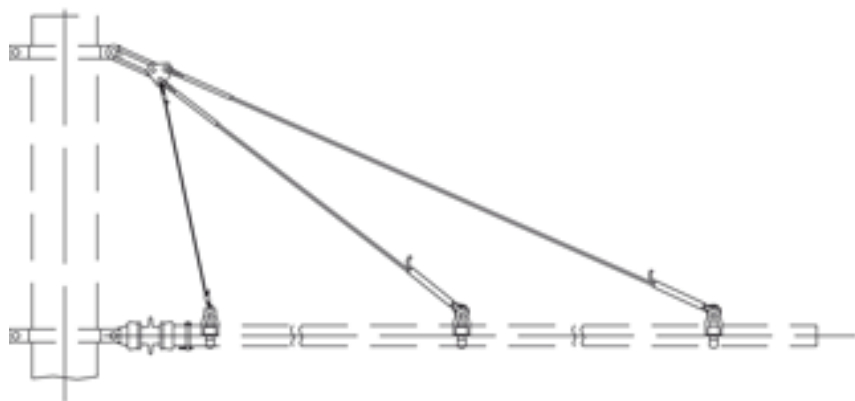

Hauban double, avec isolation, sur mâts ronds, sur console G2", avec câble en acier 35 mm² galv., avec boucle isolante

Référence 120071

Spécification

Tension de service: max. 1500 V C.C.

Remarques

- Pour système ARCAS
- Matériel de fixation pour mâts ronds commander séparément