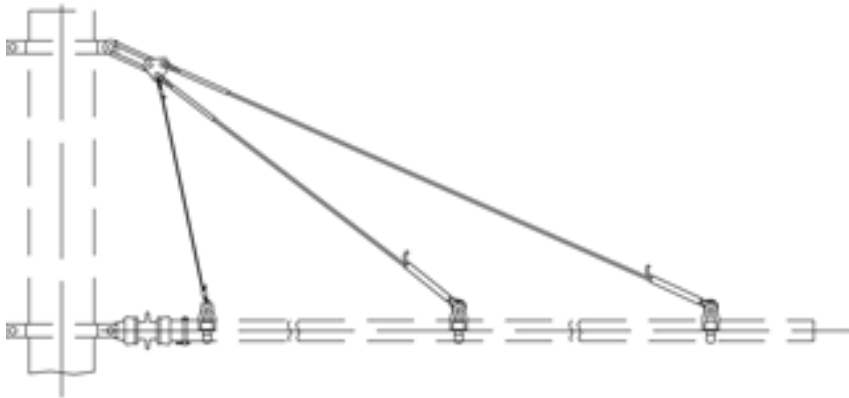

Hauban double, avec isolation, sur mâts ronds, sur console G2.5", avec câble en acier 35 mm² galv., avec boucle isolante

Référence 120072

Spécification

Tension de service: max. 1500 V C.C.

Remarques

- Pour système ARCAS
- Matériel de fixation pour mâts ronds commander séparément