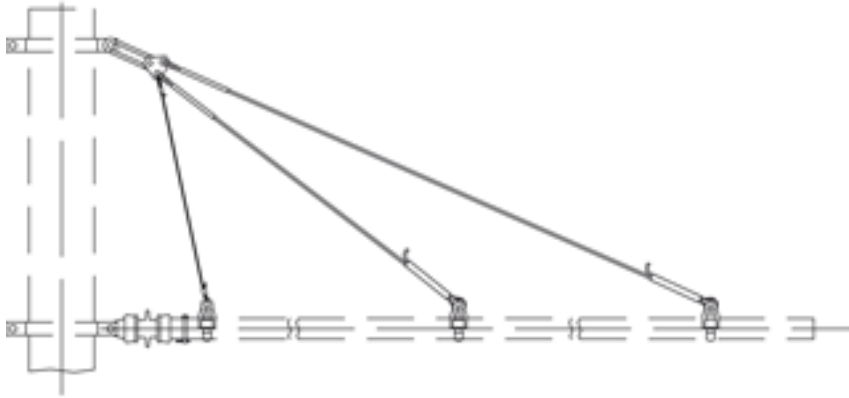

Hauban double, avec isolation, sur mâts ronds, sur console G2.5", avec câble en acier 35 mm² galv., avec boucle isolante

Référence 120072

Spécification

Tension de service: max. 1500 V C.C.

Remarques

- Pour système ARCAS
- Matériel de fixation pour mâts ronds commander séparément