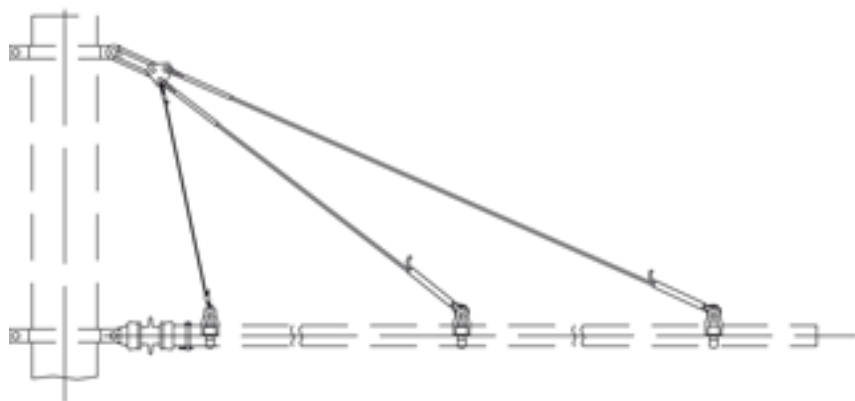

Hauban double, avec isolation, sur mâts ronds, sur console G2", avec câble en acier-cuivre 35 mm², avec boucle isolante

Référence 120073

Spécification

Tension de service: max. 1500 V C.C.

Remarques

- Pour système ARCAS
- Matériel de fixation pour mâts ronds commander séparément