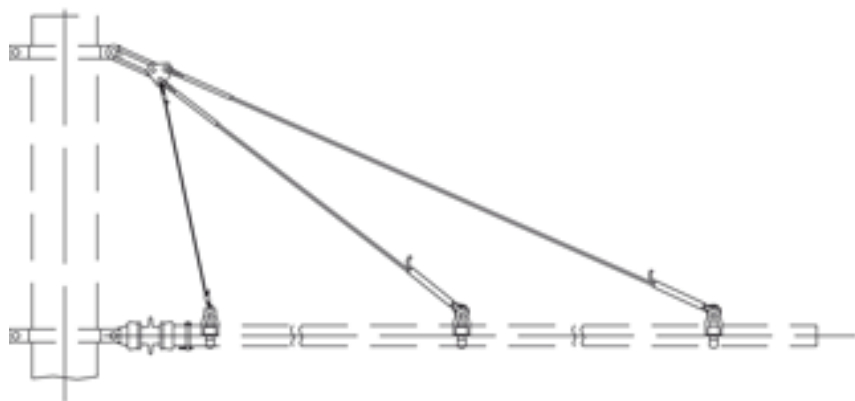

# Hauban double, avec isolation, sur mâts ronds, sur console G2", avec câble en acier-cuivre 35 mm<sup>2</sup>, avec boucle isolante

Référence 120073

## Spécification

Tension de service: max. 1500 V C.C.

## Remarques

- Pour système ARCAS
- Matériel de fixation pour mâts ronds commander séparément