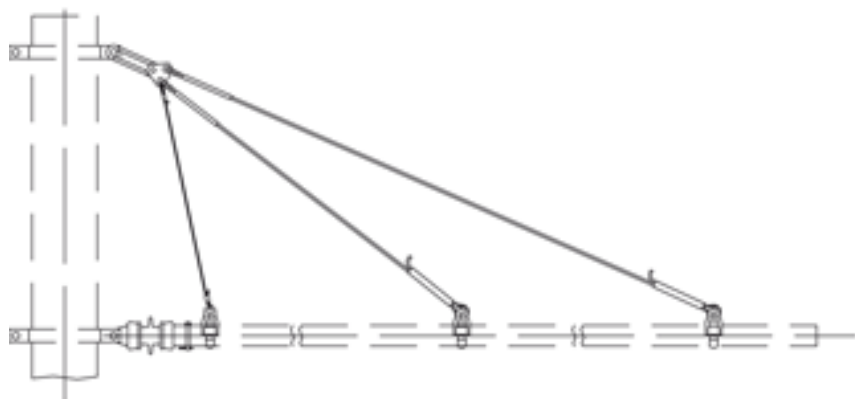

Hauban double, avec isolation, sur mâts ronds, sur console G2.5", avec câble en acier-cuivre 35 mm², avec boucle isolante

Référence 120074

Spécification

Tension de service: max. 1500 V C.C.

Remarques

- Pour système ARCAS
- Matériel de fixation pour mâts ronds commander séparément