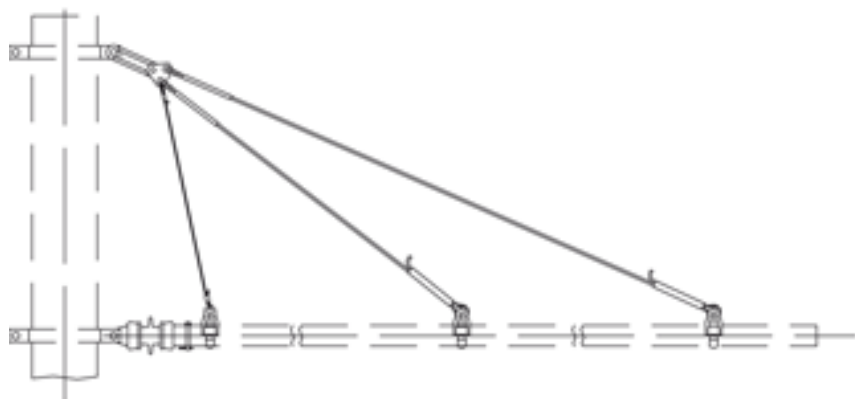

# Hauban double, avec isolation, sur mâts ronds, sur console G2.5", avec câble en acier-cuivre 35 mm<sup>2</sup>, avec boucle isolante

Référence 120074

## Spécification

Tension de service: max. 1500 V C.C.

## Remarques

- Pour système ARCAS
- Matériel de fixation pour mâts ronds commander séparément