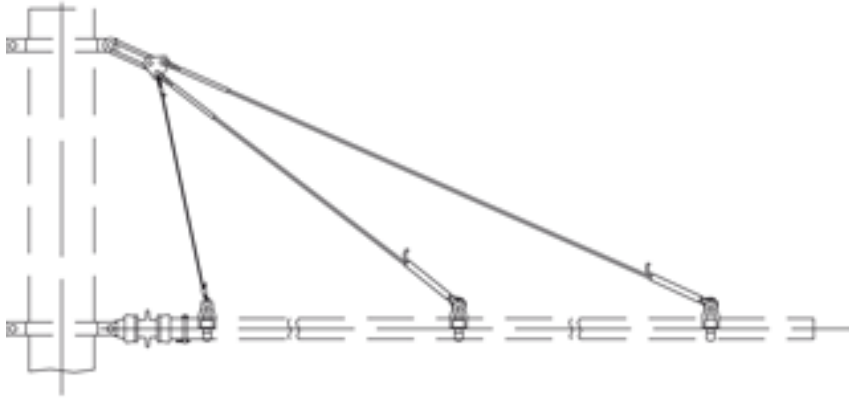

Hauban double, avec isolation, sur mâts ronds, sur console G2.5", avec câble en acier-cuivre 35 mm², avec boucle isolante

Référence 120074

Spécification

Tension de service: max. 1500 V C.C.

Remarques

- Pour système ARCAS
- Matériel de fixation pour mâts ronds commander séparément