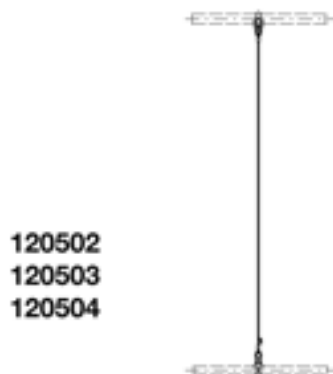

Suspension tube porteur sur console simple, sur tube porteur G1.5" et tube console G2.5", avec pendule à câble réglable, équipotentiel, sans isolation

Référence 120503

Spécification

Tension de service: Boucles isolantes max. 1500 V