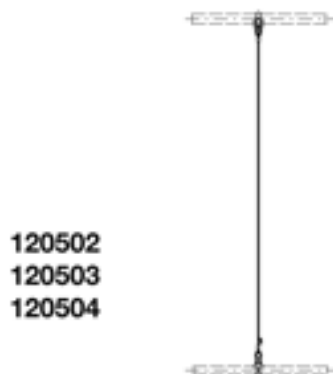

# Suspension tube porteur sur console simple, sur tube porteur G1.5" et tube console G2.5", avec pendule à câble réglable, équipotentiel, sans isolation

Référence 120503

## Spécification

Tension de service: Boucles isolantes max. 1500 V