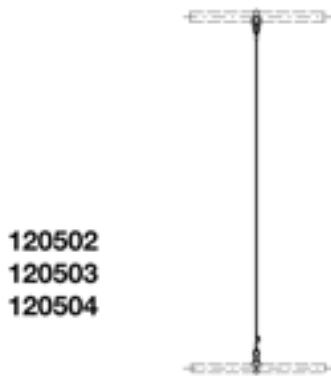

# Suspension tube porteur sur console simple, sur tube porteur G2" et tube console G2.5", avec pendule à câble réglable, équipotentiel, sans isolation

Référence 120504

## Spécification

Tension de service: Boucles isolantes max. 1500 V