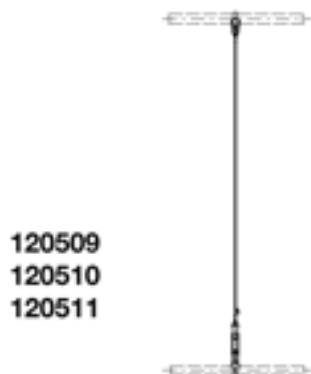

# Suspension tube porteur sur console simple, sur tube porteur G1.5" et tube console G2", avec pendule à câble réglable, équipotentiel, avec boucle isolante

Référence 120509

## Spécification

Tension de service: Boucles isolantes max. 1500 V