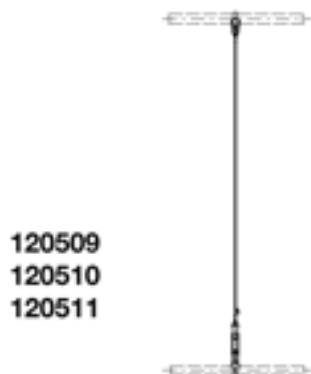

Suspension tube porteur sur console simple, sur tube porteur G1.5" et tube console G2.5", avec pendule à câble réglable, équipotentiel, avec boucle isolante

Référence 120510

Spécification

Tension de service: Boucles isolantes max. 1500 V