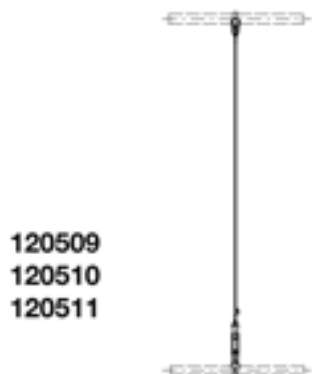

Suspension tube porteur sur console simple, sur tube porteur G1.5" et tube console G2.5", avec pendule à câble réglable, équipotentiel, avec boucle isolante

Référence 120510

Spécification

Tension de service: Boucles isolantes max. 1500 V