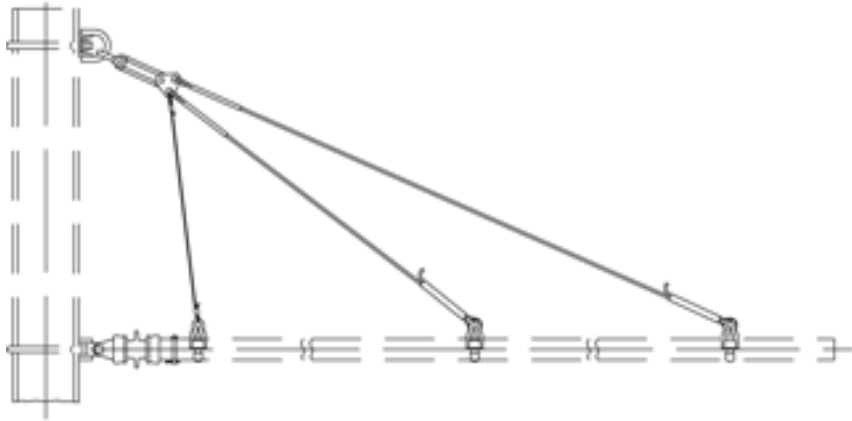

Hauban double, avec isolation, sur poutrelles à larges ailes, sur console Ø = 70 mm, avec câble en acier 35 mm² galv., avec boucle isolante

Référence 120576

Spécification

Tension de service: max. 1500 V C.C.

Remarques

- Matériel de fixation pour poutrelles à larges ailes commander séparément