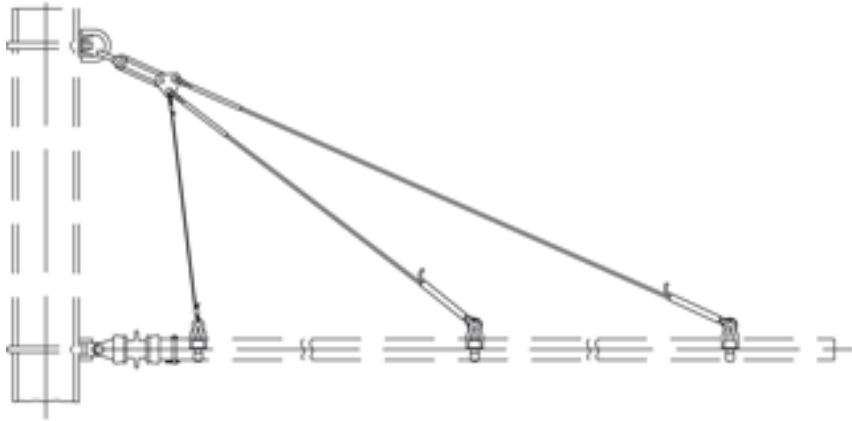

# Hauban double, avec isolation, sur poutrelles à larges ailes, sur console Ø = 70 mm, avec câble en acier 35 mm<sup>2</sup> galv., avec boucle isolante

Référence 120576

## Spécification

Tension de service: max. 1500 V C.C.