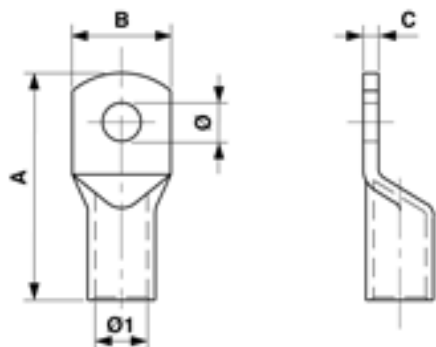

Cosse de câble droit, 120 mm², Ø = 12.5 mm

Référence 300034

Dimension

A: 72 mm
B: 30 mm
Ø: 12.5 mm
C: 4.8 mm

Ø1: 15 mm

Matériel et poids

Poids: 0.080 kg
Matériel: E-Cu