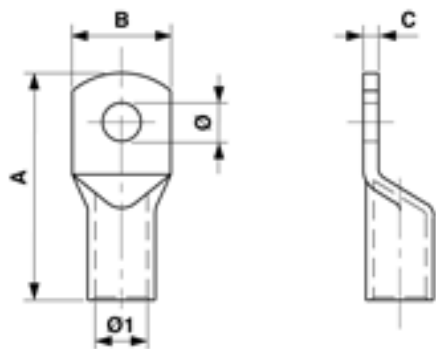

Cosse de câble droit, 120 mm², Ø = 12.5 mm

Référence 300034

Dimension

A: 72 mm
B: 30 mm
Ø: 12.5 mm
C: 4.8 mm

Ø1: 15 mm

Matériel et poids

Poids: 0.080 kg
Matériel: E-Cu