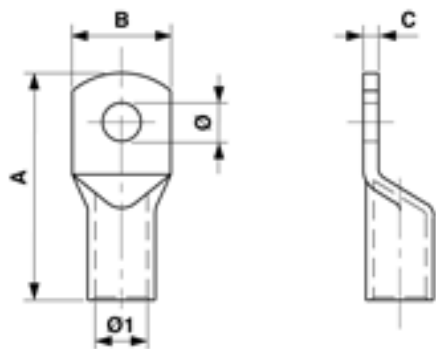

# Cosse de câble droit, 150 mm<sup>2</sup>, Ø = 12.5 mm

Référence 300035

## Dimension

A: 80 mm  
B: 32 mm  
Ø: 12.5 mm  
C: 5.5 mm

Ø1: 16.5 mm

## Matériel et poids

Matériel: E-Cu  
Poids: 0.095 kg