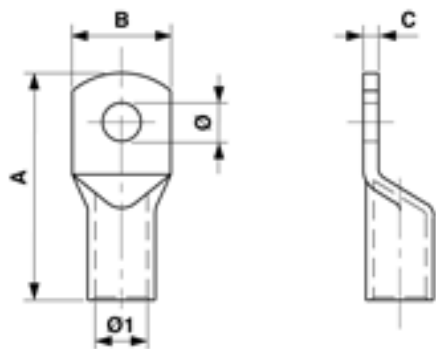

Cosse de câble droit, 150 mm², Ø = 12.5 mm

Référence 300035

Dimension

A: 80 mm
B: 32 mm
Ø: 12.5 mm
C: 5.5 mm

Ø1: 16.5 mm

Matériel et poids

Matériel: E-Cu
Poids: 0.095 kg