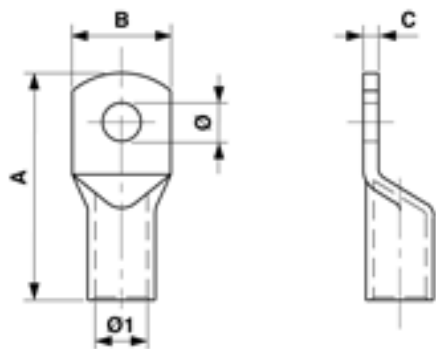

Cosse de câble droit, 185 mm², Ø = 12.5 mm

Référence 300036

Dimension

B: 35 mm
A: 85 mm
Ø: 12.5 mm
C: 5.5 mm

Ø1: 18.5 mm

Matériel et poids

Poids: 0.130 kg
Matériel: E-Cu