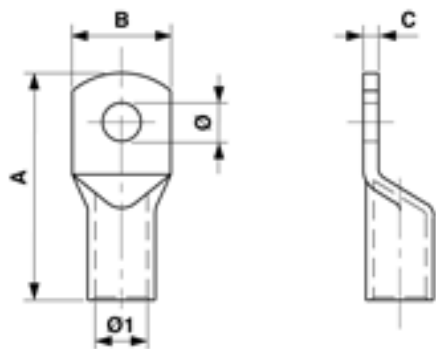

# Cosse de câble droit, 185 mm<sup>2</sup>, Ø = 12.5 mm

Référence 300036

## Dimension

B: 35 mm  
A: 85 mm  
Ø: 12.5 mm  
C: 5.5 mm

Ø1: 18.5 mm

## Matériel et poids

Poids: 0.130 kg  
Matériel: E-Cu