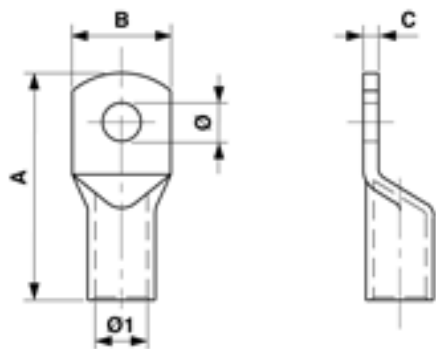

Cosse de câble droit, 240 mm², Ø = 12.5 mm

Référence 300037

Dimension

C: 6 mm
Ø1: 21 mm
B: 37 mm
Ø: 12.5 mm

A: 94 mm

Matériel et poids

Matériel: E-Cu
Poids: 0.140 kg