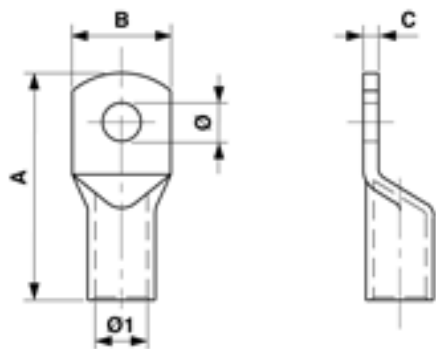

# Cosse de câble droit, 240 mm<sup>2</sup>, Ø = 12.5 mm

Référence 300037

## Dimension

C: 6 mm  
Ø1: 21 mm  
B: 37 mm  
Ø: 12.5 mm

A: 94 mm

## Matériel et poids

Matériel: E-Cu  
Poids: 0.140 kg