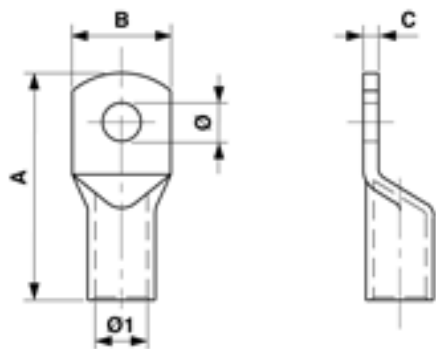

Cosse de câble droit, 25 mm², Ø = 10.5 mm

Référence 300038

Dimension

C: 2 mm
Ø: 10.500 mm
Ø1: 6.5 mm
B: 20 mm

A: 49 mm

Matériel et poids

Matériel: E-Cu
Poids: 0.015 kg