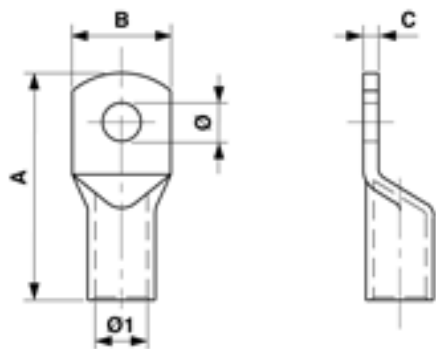

Cosse de câble droit, 25 mm², Ø = 12.5 mm

Référence 300039

Dimension

B: 21 mm
A: 54 mm
C: 2 mm
Ø1: 6.5 mm

Ø: 12.5 mm

Matériel et poids

Matériel: E-Cu
Poids: 0.014 kg