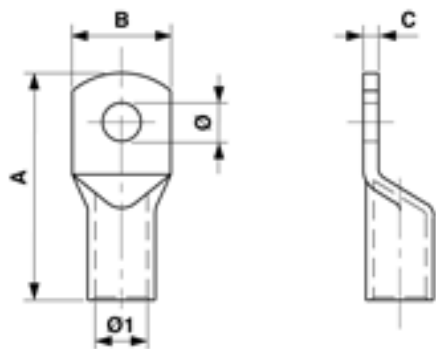

# Cosse de câble droit, 25 mm<sup>2</sup>, Ø = 12.5 mm

Référence 300039

## Dimension

B: 21 mm  
A: 54 mm  
C: 2 mm  
Ø1: 6.5 mm

Ø: 12.5 mm

## Matériel et poids

Matériel: E-Cu  
Poids: 0.014 kg