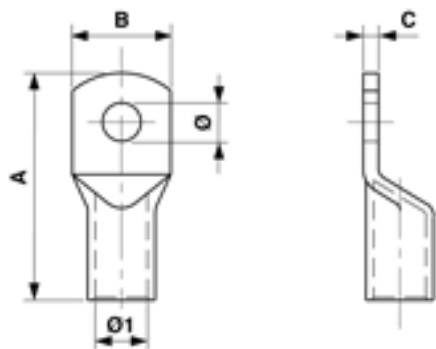

# Cosse de câble droit, 95 mm<sup>2</sup>, Ø = 12.5 mm

Référence 300042

## Dimension

A: 62 mm  
B: 26 mm  
Ø1: 13.5 mm  
Ø: 12.5 mm

C: 4.5 mm

## Matériel et poids

Poids: 0.055 kg  
Matériel: E-Cu