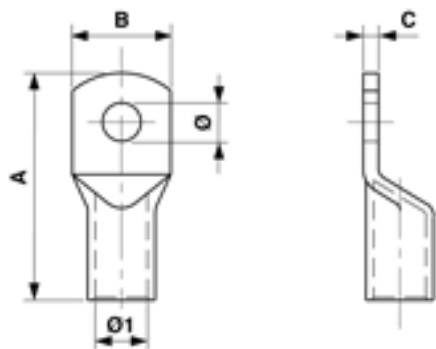

Cosse de câble droit, 95 mm², Ø = 12.5 mm

Référence 300042

Dimension

A: 62 mm
B: 26 mm
Ø1: 13.5 mm
Ø: 12.5 mm

C: 4.5 mm

Matériel et poids

Poids: 0.055 kg
Matériel: E-Cu