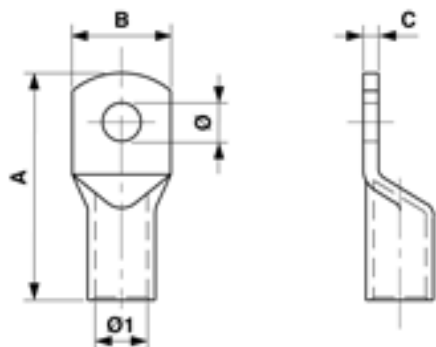

# Cosse de câble droit, 95 mm<sup>2</sup>, Ø = 12.5 mm

Référence 300042

## Dimension

A: 62 mm  
B: 26 mm  
Ø1: 13.5 mm  
Ø: 12.5 mm

C: 4.5 mm

## Matériel et poids

Poids: 0.055 kg  
Matériel: E-Cu