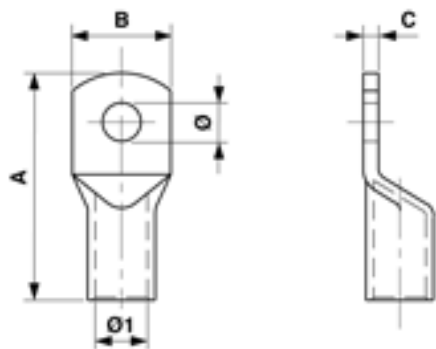

Cosse de câble droit, 300 mm², Ø = 12.5 mm

Référence 300044

Dimension

Ø: 12.5 mm
A: 117 mm
C: 6.7 mm
Ø1: 23 mm

B: 43 mm

Matériel et poids

Matériel: E-Cu
Poids: 0.235 kg