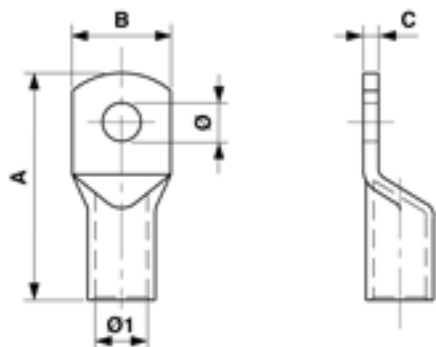

Cosse de câble droit, 300 mm², Ø = 12.5 mm

Référence 300044

Dimension

Ø: 12.5 mm
A: 117 mm
C: 6.7 mm
Ø1: 23 mm

B: 43 mm

Matériel et poids

Matériel: E-Cu
Poids: 0.235 kg