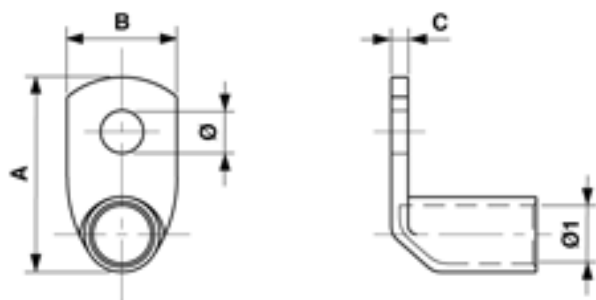

# Cosse de câble coudée 90°, 150 mm<sup>2</sup>, Ø = 12.5 mm

Référence 300067

## Dimension

B: 32 mm  
A: 57 mm  
Ø: 12.5 mm  
C: 5.5 mm

Ø1: 16.5 mm

## Matériel et poids

Matériel: E-Cu  
Poids: 0.105 kg