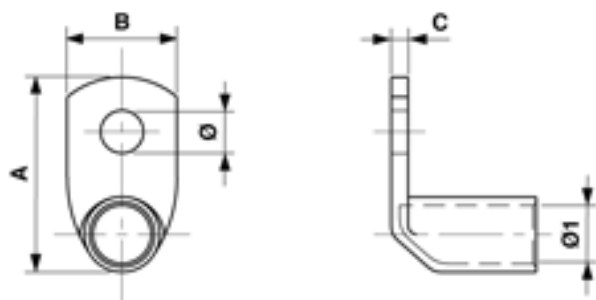

Cosse de câble coudée 90°, 150 mm², Ø = 12.5 mm

Référence 300067

Dimension

B: 32 mm
A: 57 mm
Ø: 12.5 mm
C: 5.5 mm

Ø1: 16.5 mm

Matériel et poids

Matériel: E-Cu
Poids: 0.105 kg