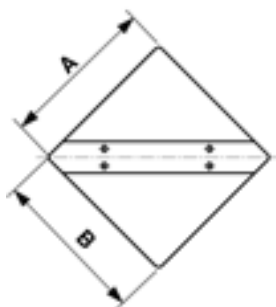

# Signal d'abaissement perche 600 x 600 mm

Référence 300180

## Dimensions

B: 600 mm

A: 600 mm