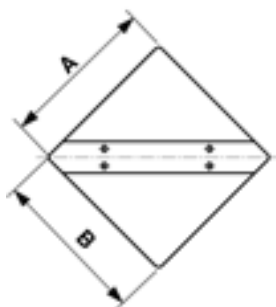

Signal d'abaissement perche 600 x 600 mm

Référence 300180

Dimensions

B: 600 mm

A: 600 mm

Matériel et poids

Matériel: Acier émaillé

Remarques

- Peut être utilisé comme signal d'abaissement ou final