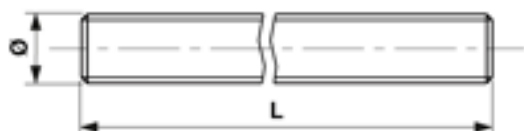

Tige filetée, M12 x 1000 mm

Référence 300196

Dimensions

L: 1000 mm

Ø: M12

Matériel et poids

Poids: 0.720 kg

Matériel: Acier inox

Remarques

- Toutes les tiges filetées ne sont disponibles qu'en longueurs de 1000 mm