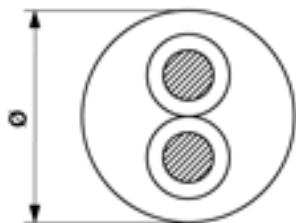

Câble 2 x 1.5 mm²

Référence 300215

Dimensions

Ø: 7.6 mm

Matériel et poids

Poids: 0.087 kg/m

Fonction

Installation fixe à l'air libre