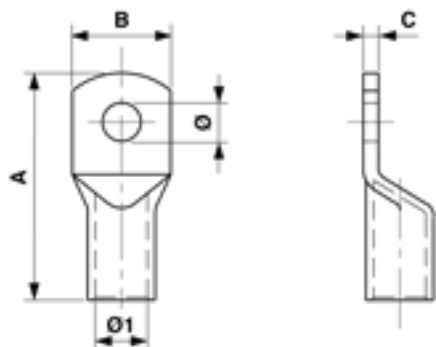

# Cosse de câble droit, 35 mm<sup>2</sup>, Ø = 8.5 mm

Référence 300296

## Dimension

B: 17 mm  
Ø1: 8 mm  
A: 46 mm  
Ø: 8.5 mm

C: 3.5 mm

## Matériel et poids

Matériel: E-Cu  
Poids: 0.020 kg