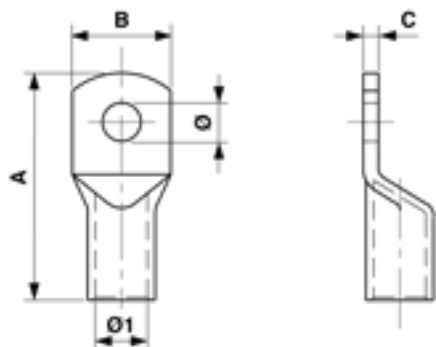

Cosse de câble droit, 35 mm², Ø = 8.5 mm

Référence 300296

Dimension

B: 17 mm
Ø1: 8 mm
A: 46 mm
Ø: 8.5 mm

C: 3.5 mm

Matériel et poids

Matériel: E-Cu
Poids: 0.020 kg