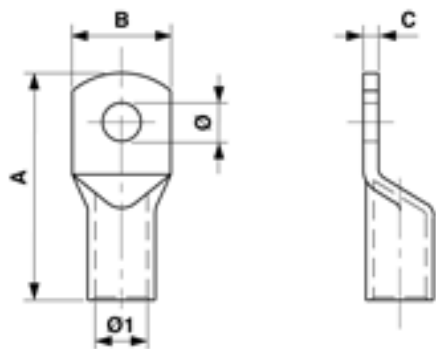

Cosse de câble droit, 35 mm², Ø = 8.5 mm

Référence 300296

Dimension

B: 17 mm
Ø1: 8 mm
A: 46 mm
Ø: 8.5 mm

C: 3.5 mm

Matériel et poids

Matériel: E-Cu
Poids: 0.020 kg