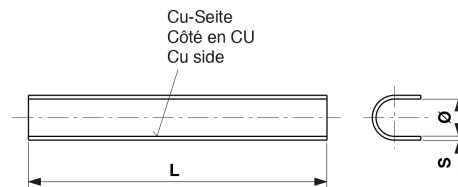

Douille de protection AlCu pour suspension câble porteur non- isolée pour câbles 70 mm² (7 fils individuels)

Référence 301309

Dimensions

Ø: 10.600 mm

L: 130 mm

S: 1.500 mm

Matériel et poids

Matériel: AlCu

Poids: 0.045 kg