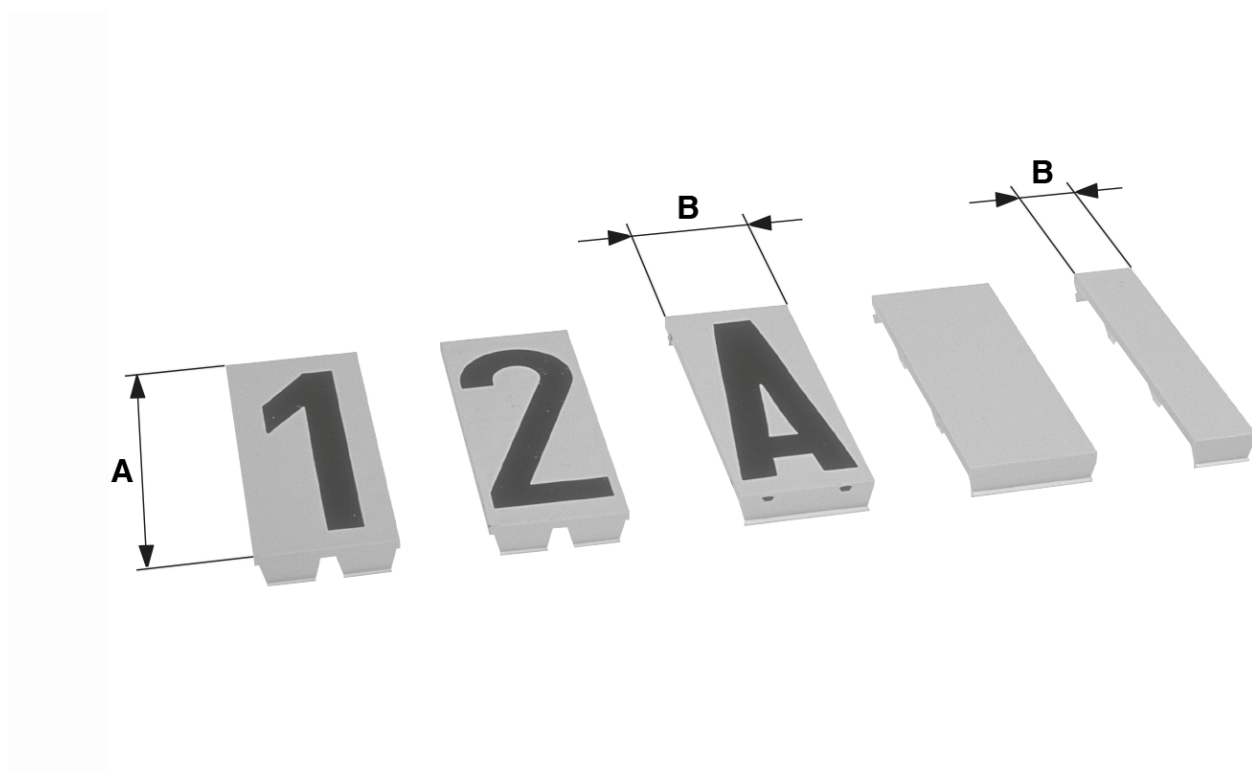

Numérotage des mâts, espace 1/1 blanc

Référence 301507

Dimensions

A: 80 mm

B: 32 mm

Matériel et poids

Poids: 0.007 kg

Matériel: CPV

Remarques

- Fond: blanc

Chiffre, lettre: noir

- Espace: blanc