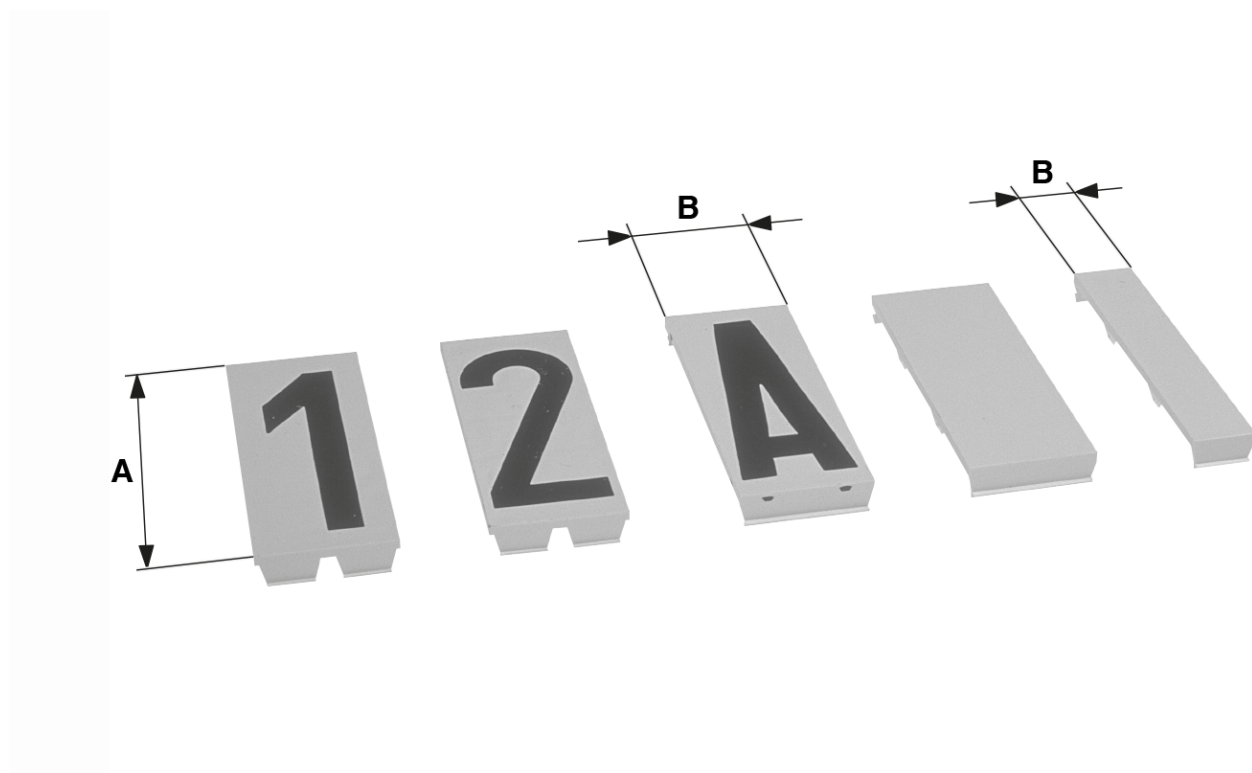

Numérotage des mâts, chiffre 1 blanc/noir

Référence 301510

Dimensions

A: 80 mm

B: 32 mm

Matériel et poids

Poids: 0.007 kg

Matériel: CPV

Remarques

- Fond: blanc

Chiffre, lettre: noir

- Espace: blanc