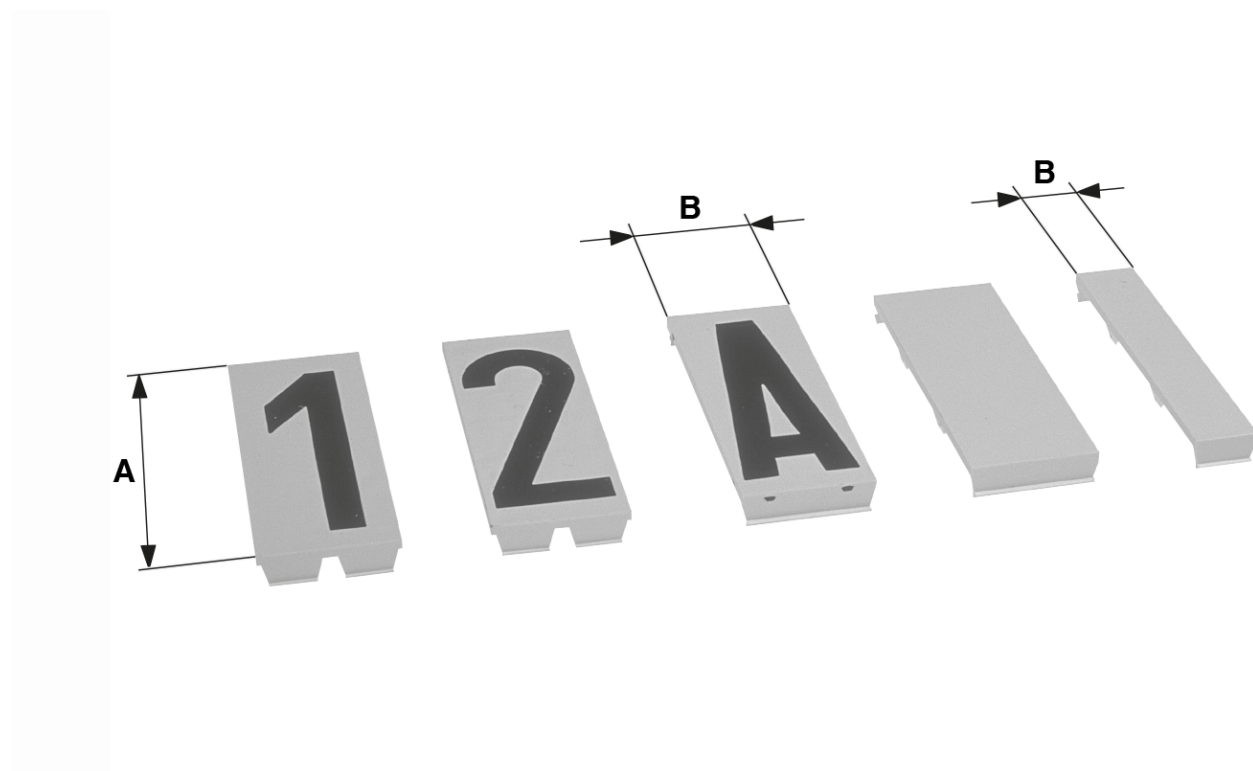

Numérotage des mâts, chiffre 4 blanc/noir

Référence 301513

Dimensions

A: 80 mm

B: 32 mm

Matériel et poids

Poids: 0.007 kg

Matériel: CPV

Remarques

- Fond: blanc

Chiffre, lettre: noir

- Espace: blanc