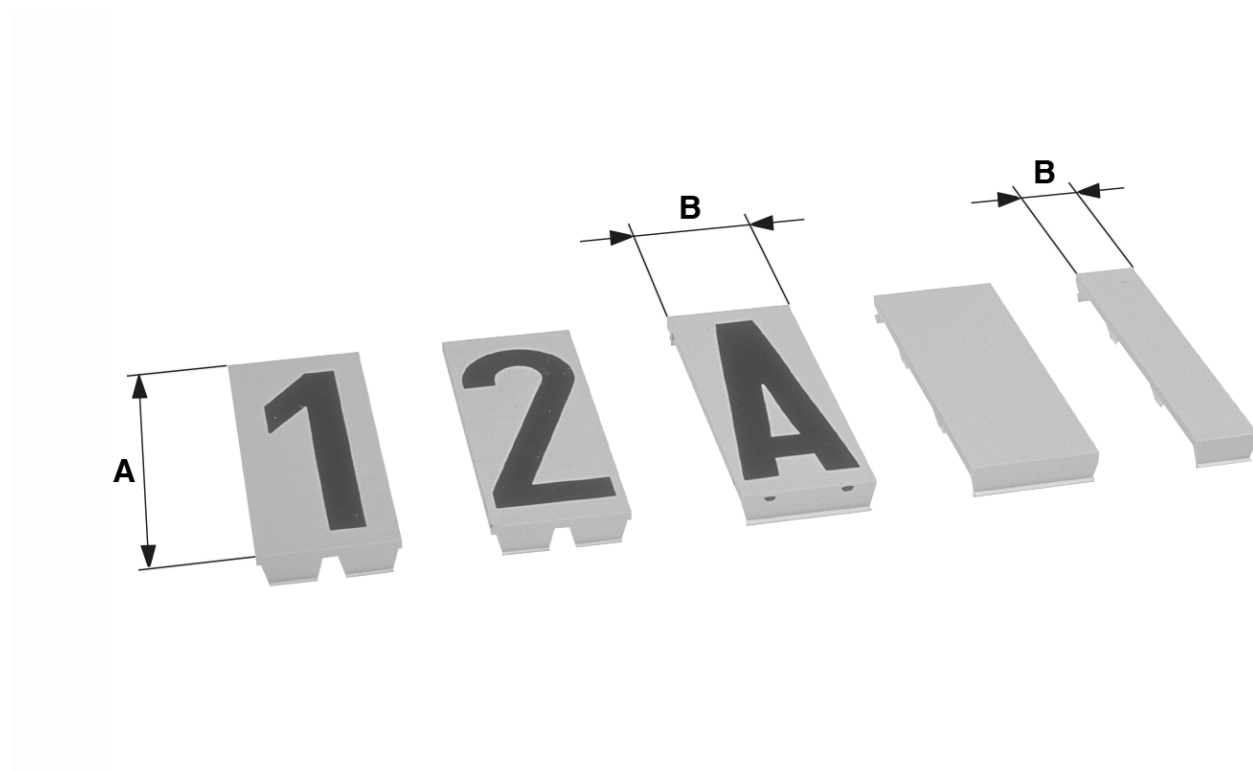

Numérotage des mâts, chiffre 5 blanc/noir

Référence 301514

Dimensions

A: 80 mm

B: 32 mm

Matériel et poids

Poids: 0.007 kg

Matériel: CPV

Remarques

- Fond: blanc

Chiffre, lettre: noir

- Espace: blanc