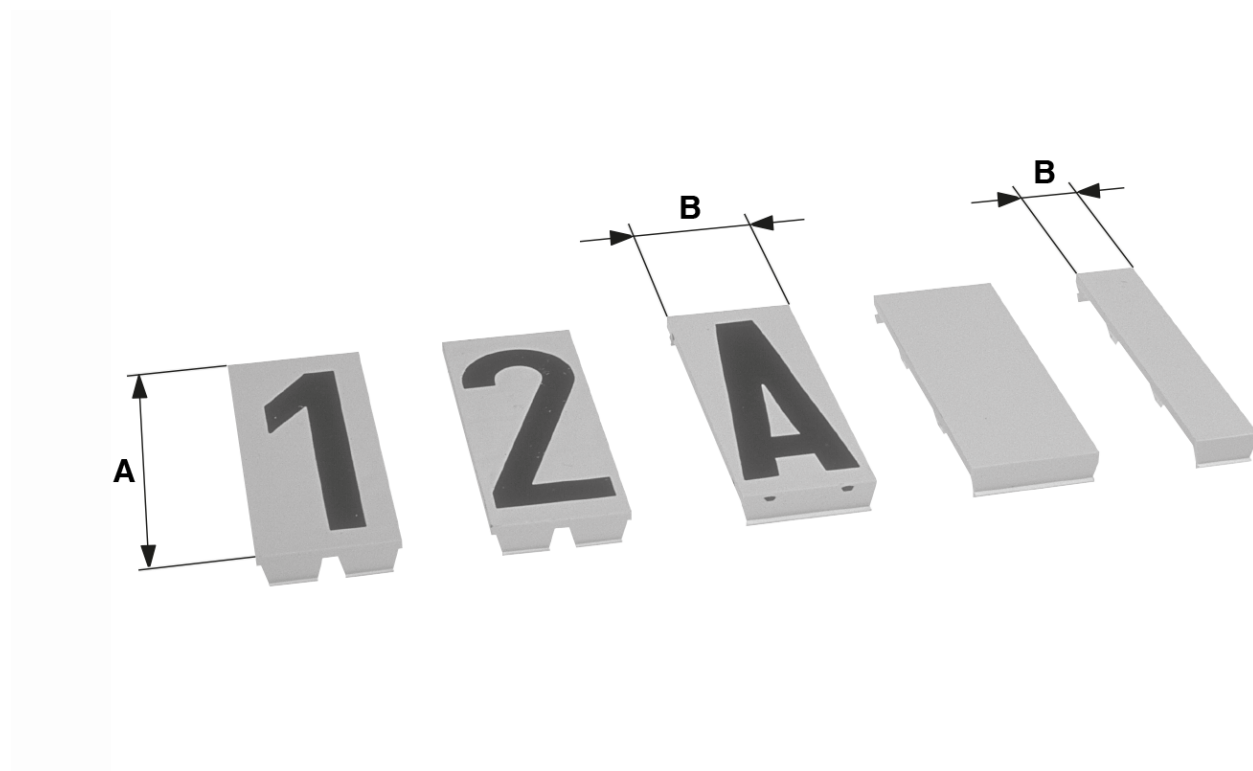

Numérotage des mâts, chiffre 7 blanc/noir

Référence 301516

Dimensions

A: 80 mm

B: 32 mm

Matériel et poids

Poids: 0.007 kg

Matériel: CPV

Remarques

- Fond: blanc

Chiffre, lettre: noir

- Espace: blanc