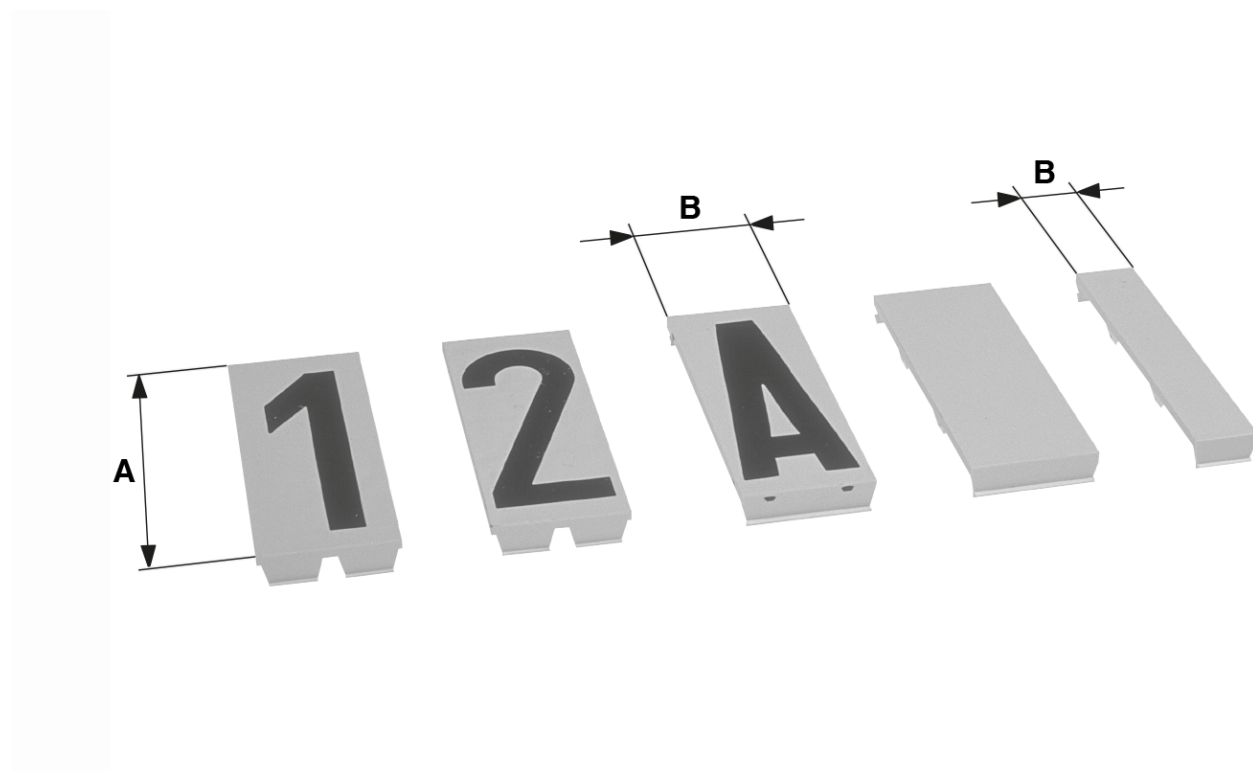

Numérotage des mâts, chiffre 8 blanc/noir

Référence 301517

Dimensions

A: 80 mm

B: 32 mm

Matériel et poids

Poids: 0.007 kg

Matériel: CPV

Remarques

- Fond: blanc

Chiffre, lettre: noir

- Espace: blanc