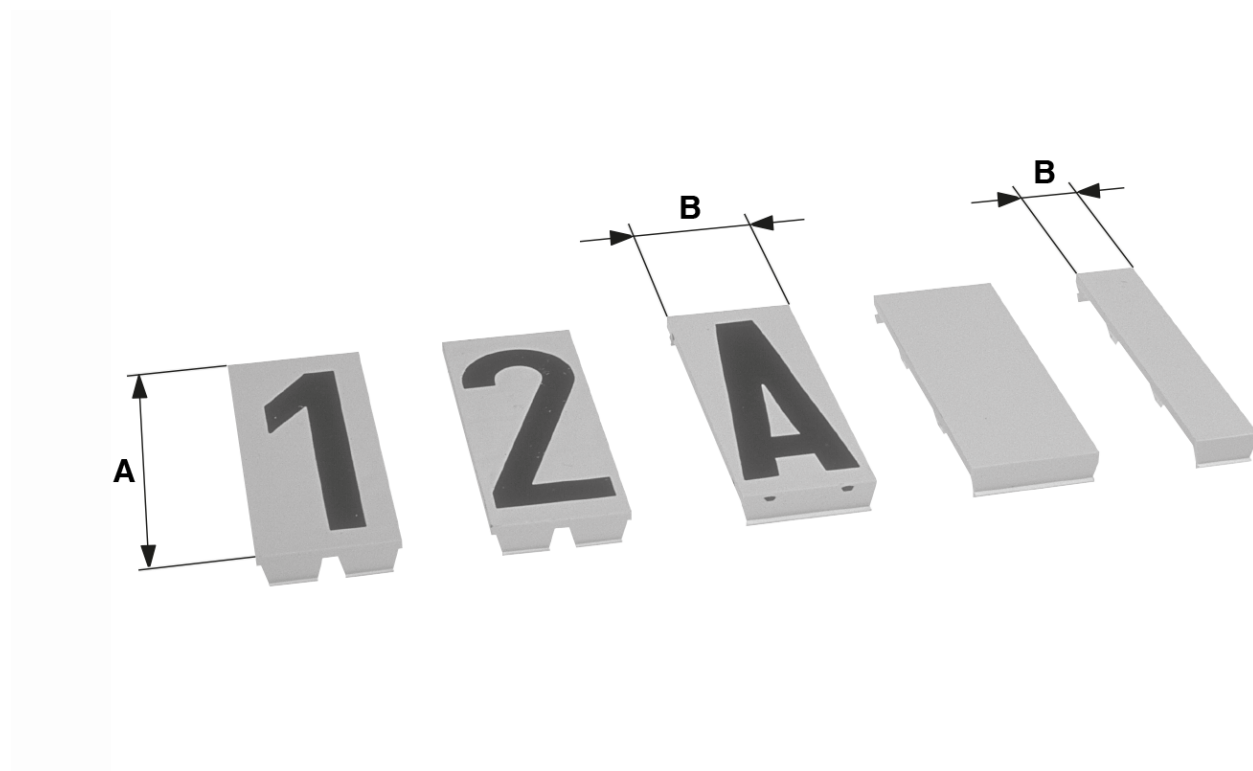

Numérotage des mâts, chiffre 9 blanc/noir

Référence 301518

Dimensions

A: 80 mm

B: 32 mm

Matériel et poids

Poids: 0.007 kg

Matériel: CPV

Remarques

- Fond: blanc

Chiffre, lettre: noir

- Espace: blanc