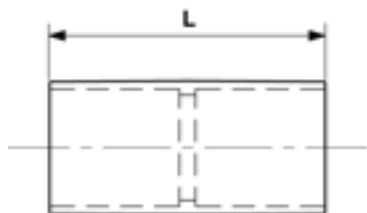

# Manchon de raccord pour tube THD M32

Référence 301560

## Dimensions

L: 85 mm