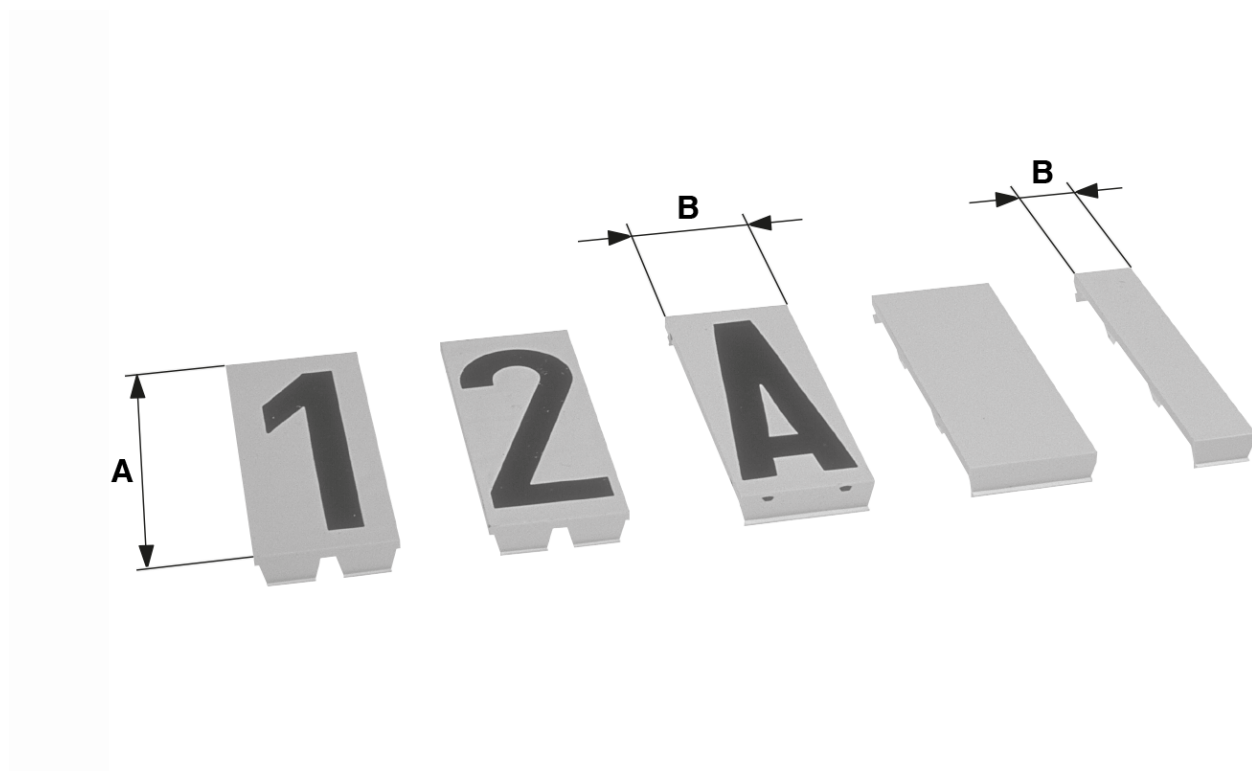

Numérotage des mâts, lettre A blanc/noir

Référence 301592

Dimensions

A: 80 mm

B: 32 mm

Matériel et poids

Poids: 0.007 kg

Matériel: CPV

Remarques

- Fond: blanc

Chiffre, lettre: noir

- Espace: blanc