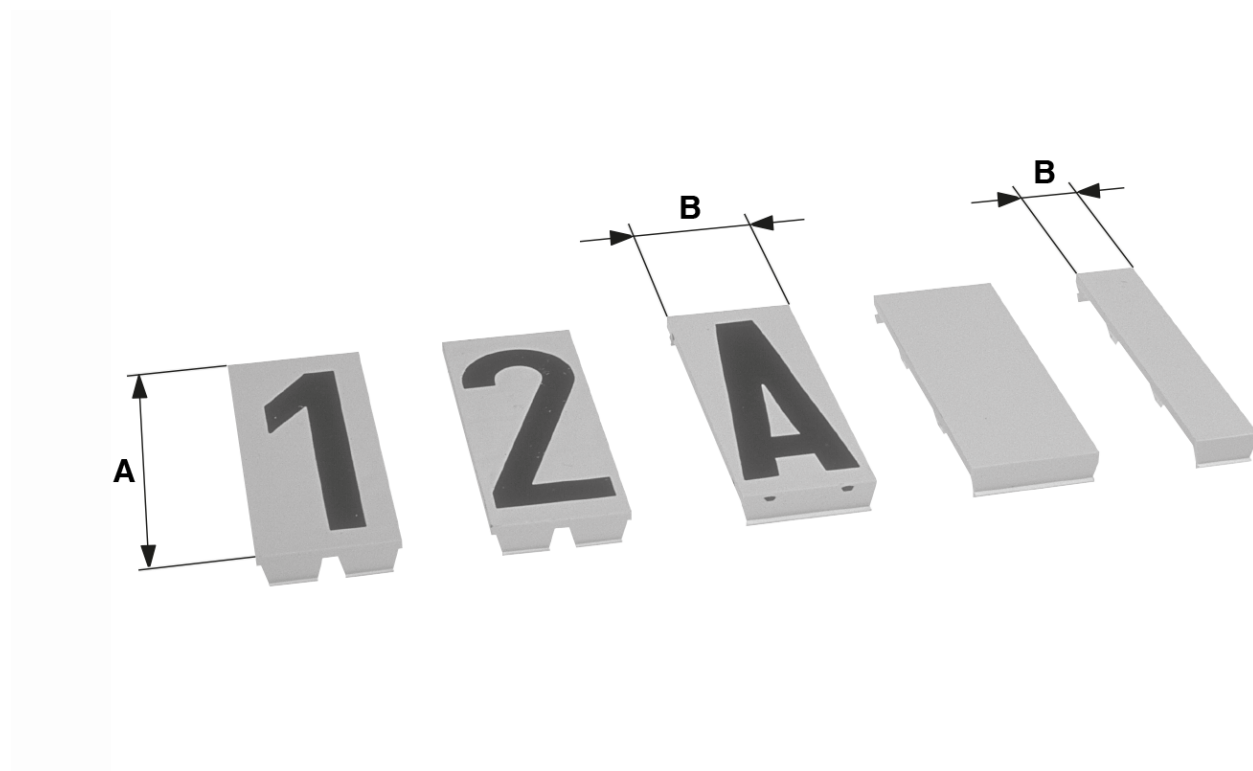

Numérotage des mâts, lettre B blanc/noir

Référence 301593

Dimensions

A: 80 mm

B: 32 mm

Matériel et poids

Poids: 0.007 kg

Matériel: CPV

Remarques

- Fond: blanc

Chiffre, lettre: noir

- Espace: blanc