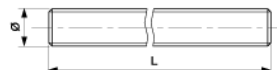

Tige filetée, M10 x 1000 mm

Référence 350286

Dimensions

L: 1000 mm
Ø: M10 mm

Matériel et poids

Poids: 0.495 kg

Matériel: Acier inox

Remarques

- Toutes les tiges filetées ne sont disponibles qu'en longueurs de 1000 mm