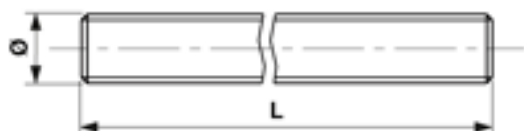

Tige filetée, 1/2" x 1000 mm

Référence 350292

Dimensions

L: 1000 mm

Ø: 1/2"

Matériel et poids

Poids: 0.790 kg

Matériel: Acier inox

Remarques

- Toutes les tiges filetées ne sont disponibles qu'en longueurs de 1000 mm