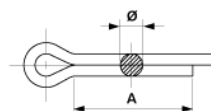

Goupilles, 3.2 x 20

Référence 350504

Dimensions

A: 20 mm

Ø: 2.9 mm

Matériel et poids

Poids: 0.100 kg/100 pcs

Matériel: Acier inox