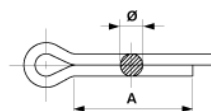

Goupilles, 4.0 x 32

Référence 350509

Dimensions

A: 32 mm

Ø: 3.7 mm

Matériel et poids

Poids: 0.300 kg/100 pcs

Matériel: Acier inox