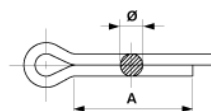

Goupilles, 6.3 x 40

Référence 350513

Dimensions

A: 40 mm

Ø: 5.9 mm

Matériel et poids

Poids: 1.100 kg/100 pcs

Matériel: Acier inox