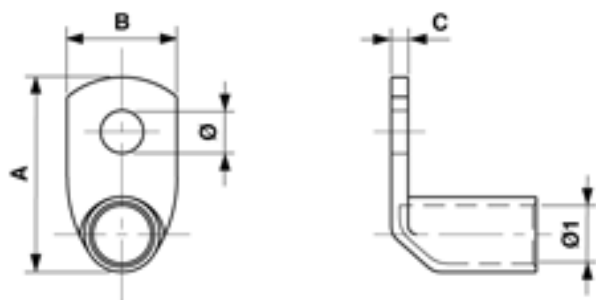

# Cosse de câble coudée 90°, 50 mm<sup>2</sup>, Ø = 8.5 mm

Référence 352377

## Dimension

Ø: 8.5 mm  
A: 37 mm  
C: 4 mm

Ø1: 9.5 mm  
B: 20 mm