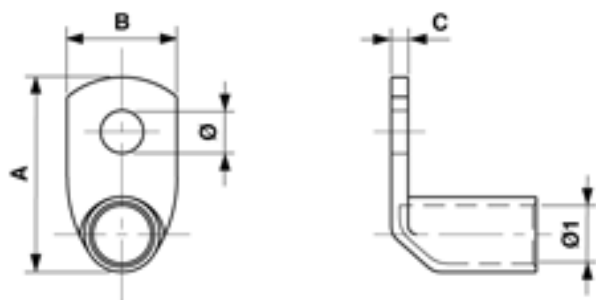

Cosse de câble coudée 90°, 50 mm², Ø = 8.5 mm

Référence 352377

Dimension

Ø: 8.5 mm
A: 37 mm
C: 4 mm

Ø1: 9.5 mm
B: 20 mm

Matériel et poids

Matériel: E-Cu