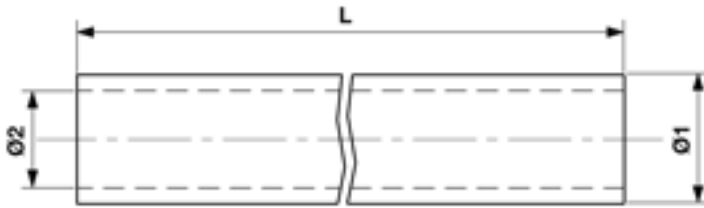

Tube THD rigide, M32 L = 3000 mm

Référence 352572

Dimensions

Ø1: 32.0 mm

Ø2: 27.0 mm

L: 3000 mm

Matériel et poids

Matériel: CPV

Remarques

- Tiges de 3000 mm

- Sans filetage