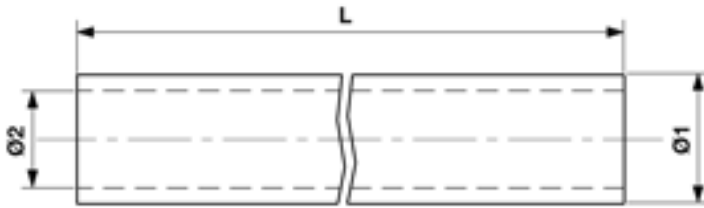

Tube THD rigide, M40 L = 3000 mm

Référence 352573

Dimensions

Ø1: 40.0 mm

Ø2: 34.0 mm

L: 3000 mm

Matériel et poids

Matériel: CPV

Remarques

- Tiges de 3000 mm

- Sans filetage