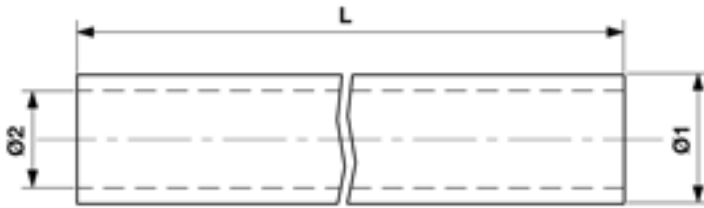

# Tube en Al, M50 L = 3000 mm

Référence 352655

## Dimensions

L: 3000 mm  
Ø1: 50.0 mm  
Ø2: 47.2 mm