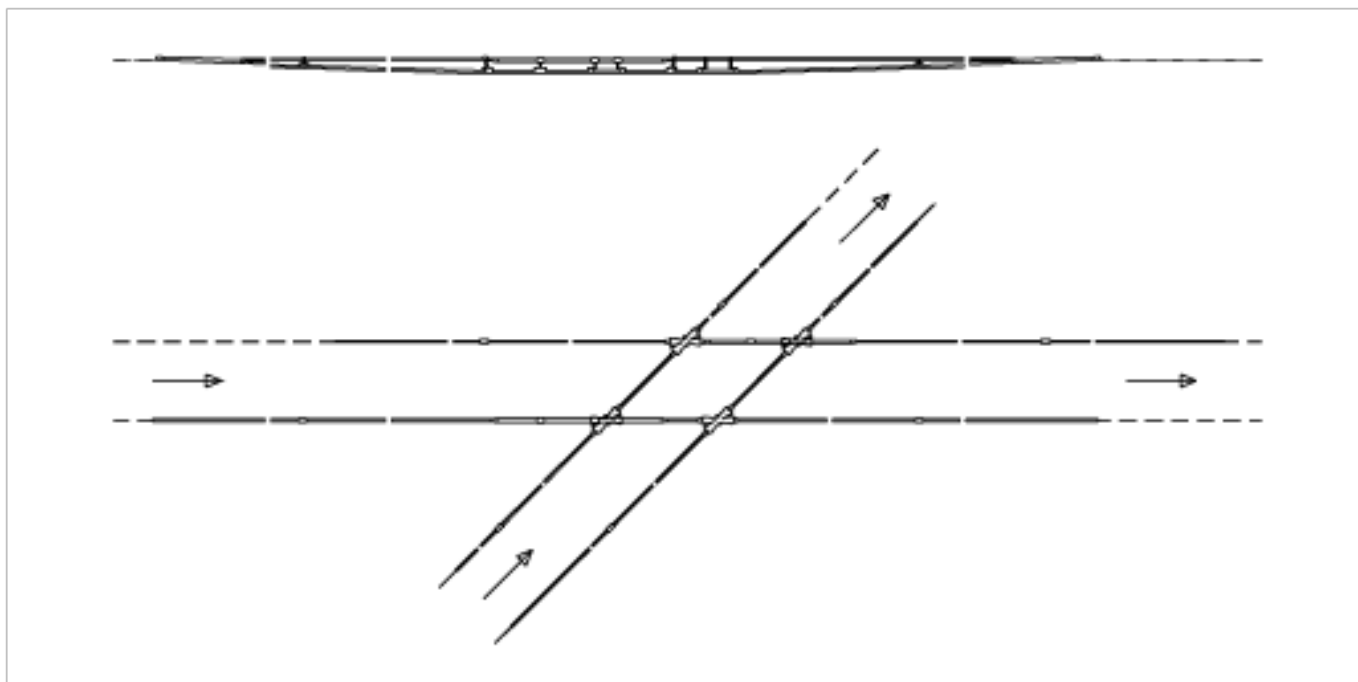

# Croisement TB-TB, rigide, avec pièce de croisement 30° rigide

Référence 800006

## Remarques

- Pour fil de contact rainuré 80-120 mm<sup>2</sup>
- L'isolation peut être montée dans n'importe quel sens de marche

- Matériel auxiliaire inclus
- Sans maillage porteur ni suspensions
- Des plans de montage détaillés peuvent être demandés pour chaque livraison d'une telle installation